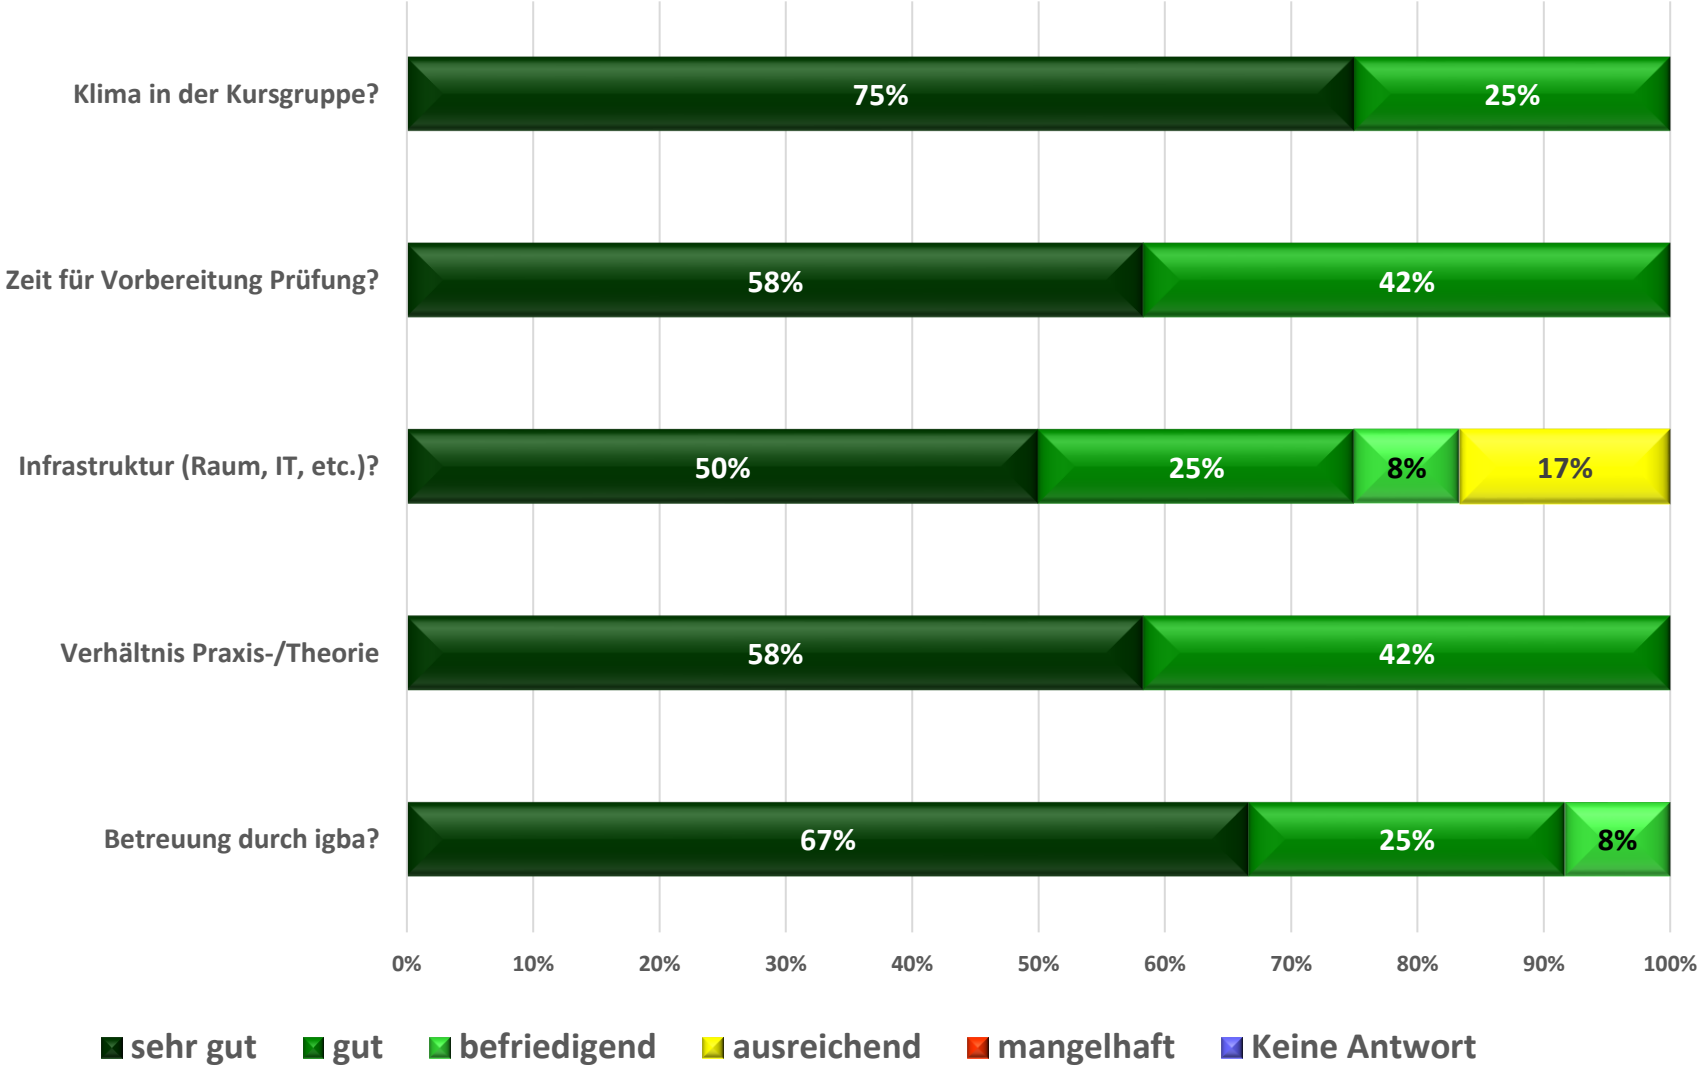

Kurs allgemein

■ ja ■ nein

Kurs allgemein

Modul 1: WK Wasserrettung

Modul 2: WK BLS-AED/EEH