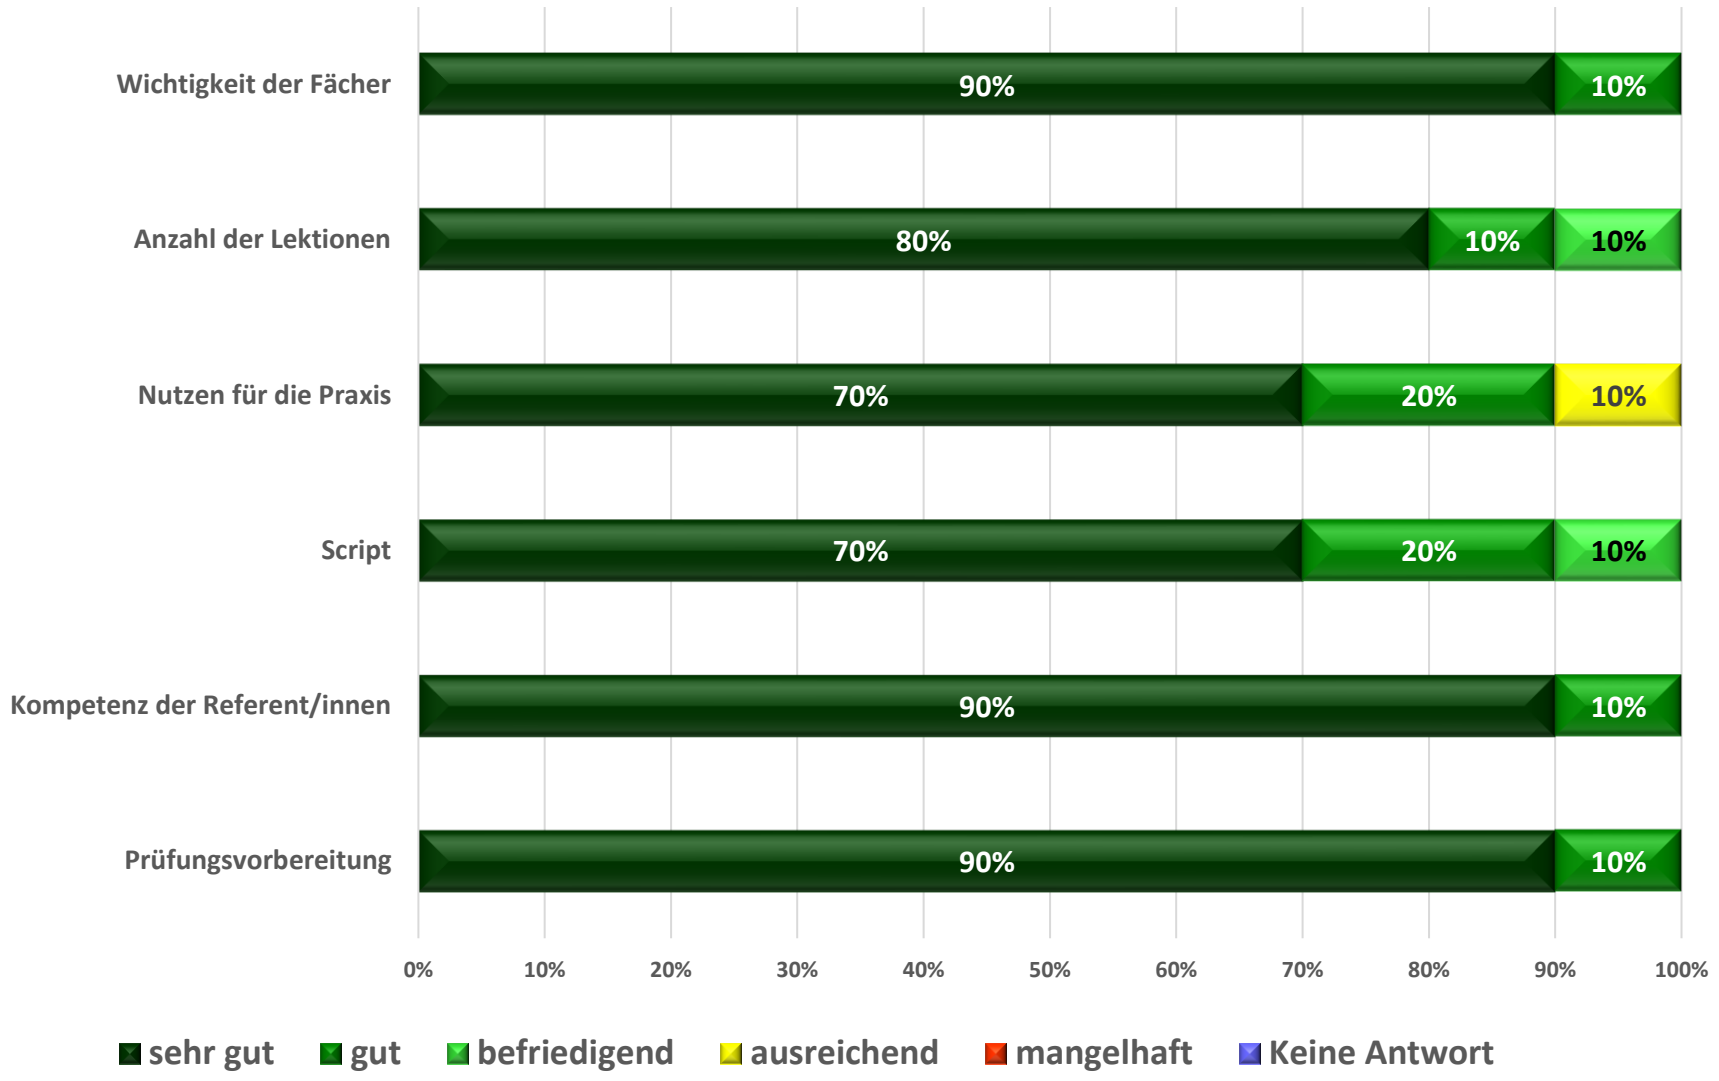

Kurs allgemein

Modul 1: BiP Wasserrettung

Modul 2: BiP BLS-AED

Modul 3: BiP Erweiterte Erste Hilfe