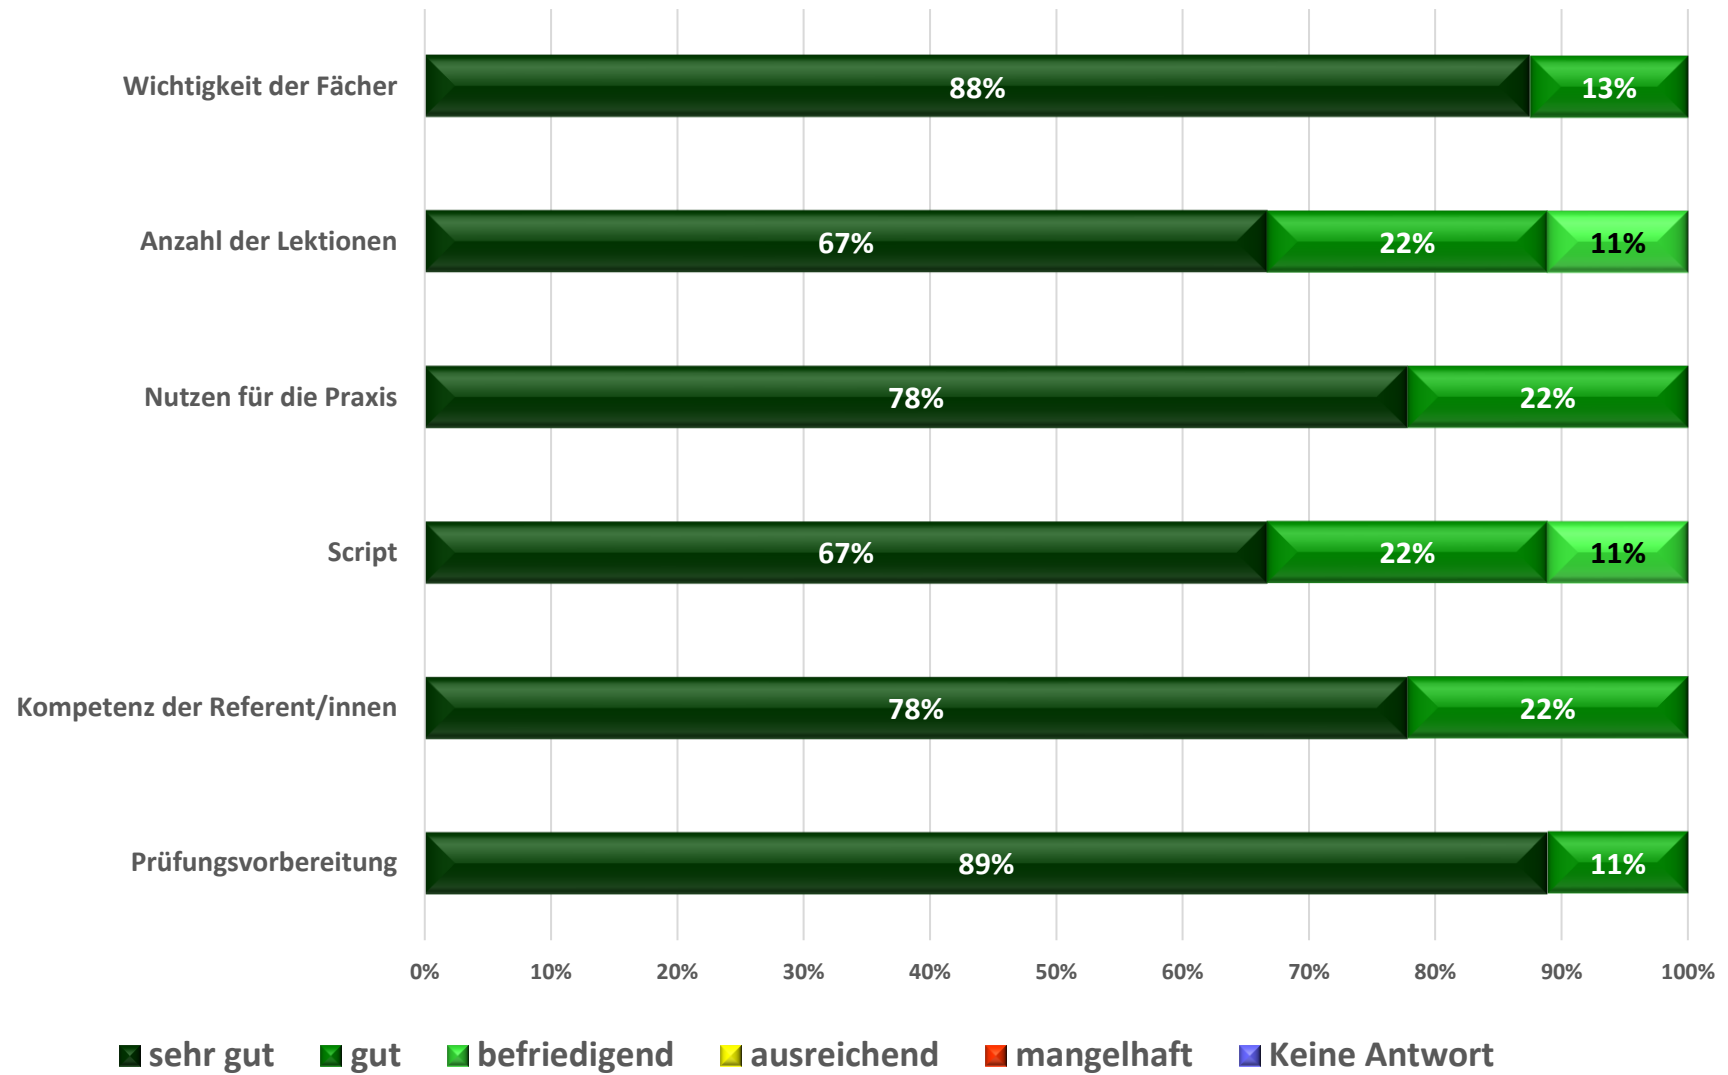

Kurs allgemein

Modul 1: BiP Wasserrettung

Modul 2: BiP BLS-AED

Modul 3: BiP Erweiterte Erste Hilfe