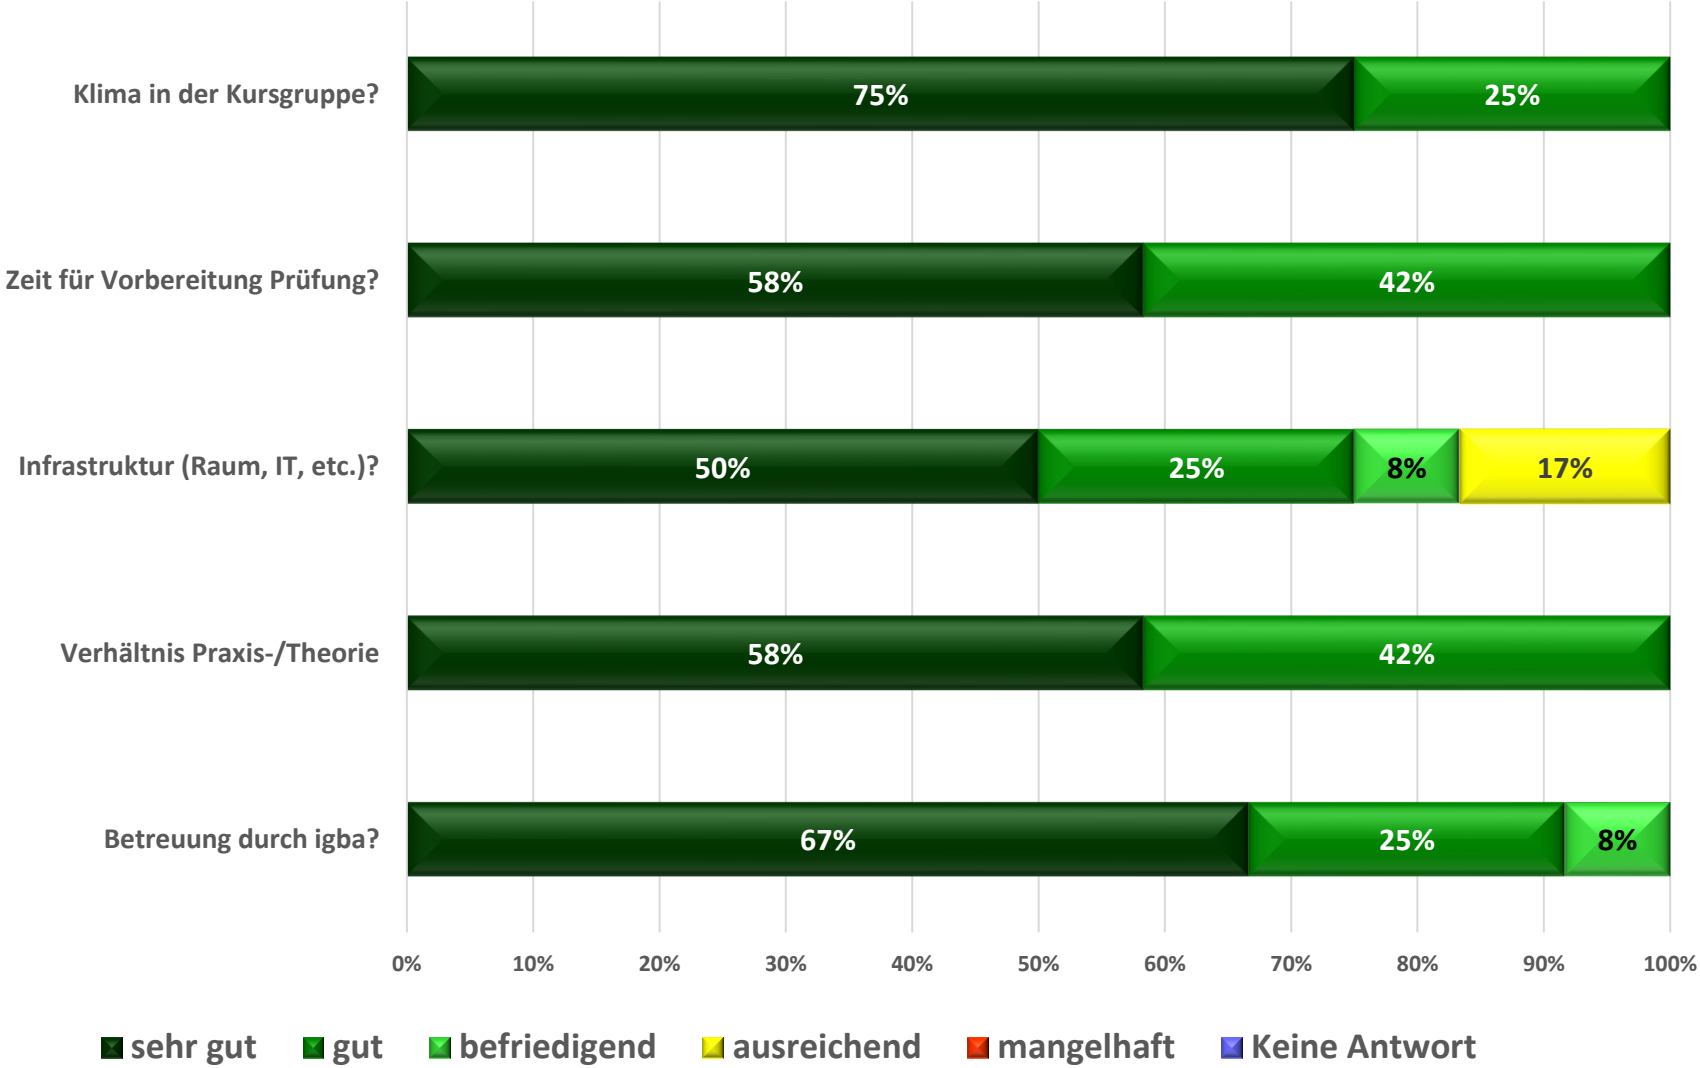

Kurs allgemein

Kurs allgemein

■ ja ■ nein

Kurs allgemein

Modul 1: WK Wasserrettung

Modul 2: WK BLS-AED/EEH